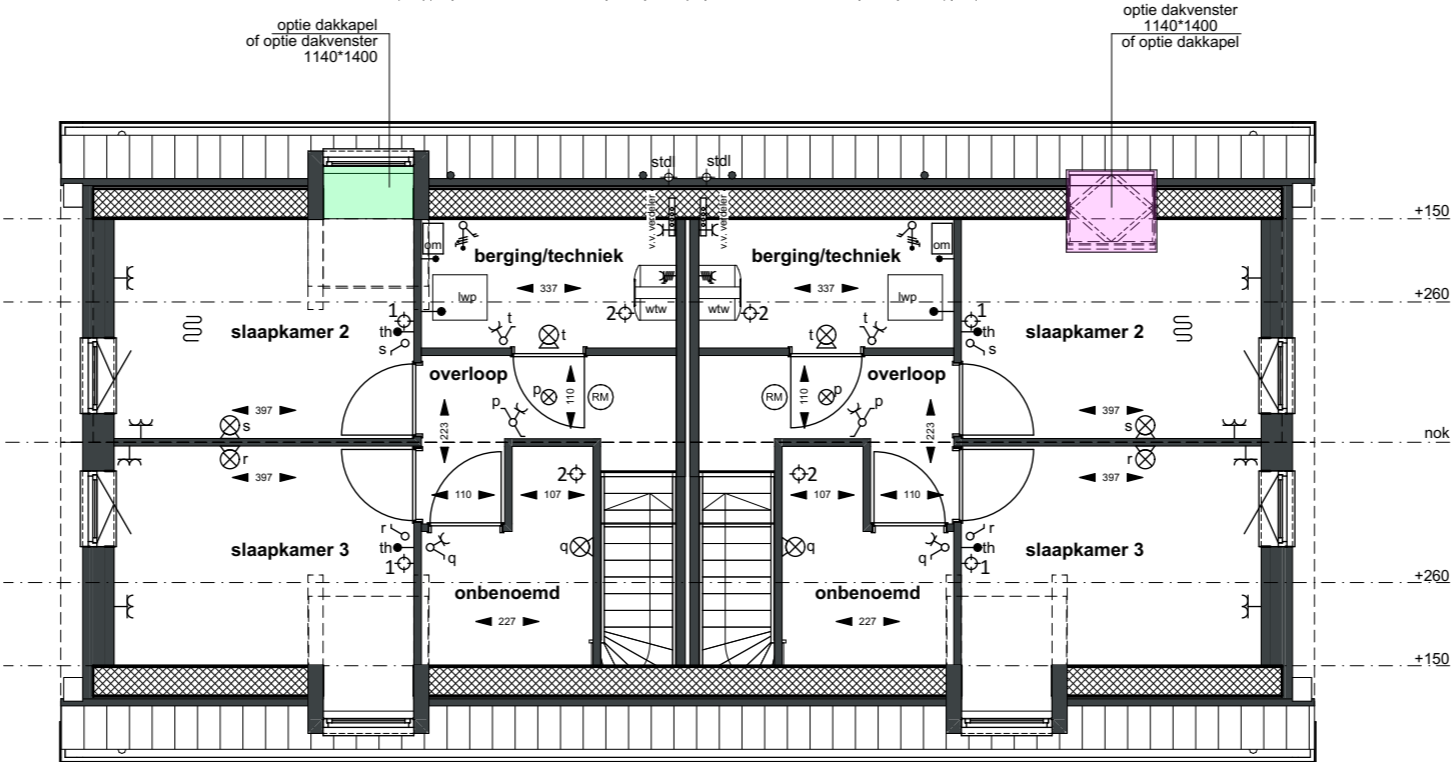

Optie tekening | type E - plattegrond

BEGANEGROND

- OPTIES**
- B102 hefschuifpui

Optie tekeningen | type E - plattegronden

VERDIEPING

- OPTIES**
- B201 dakvenster
 - B202 dakkapel

VOORGEVEL

ACHTERGEVEL

Optie tekeningen | type E - aanzichten

KO1-E-02

RECHTERGEVEL

LINKERGEVEL

LINKERGEVEL BERGING

RECHTERGEVEL BERGING