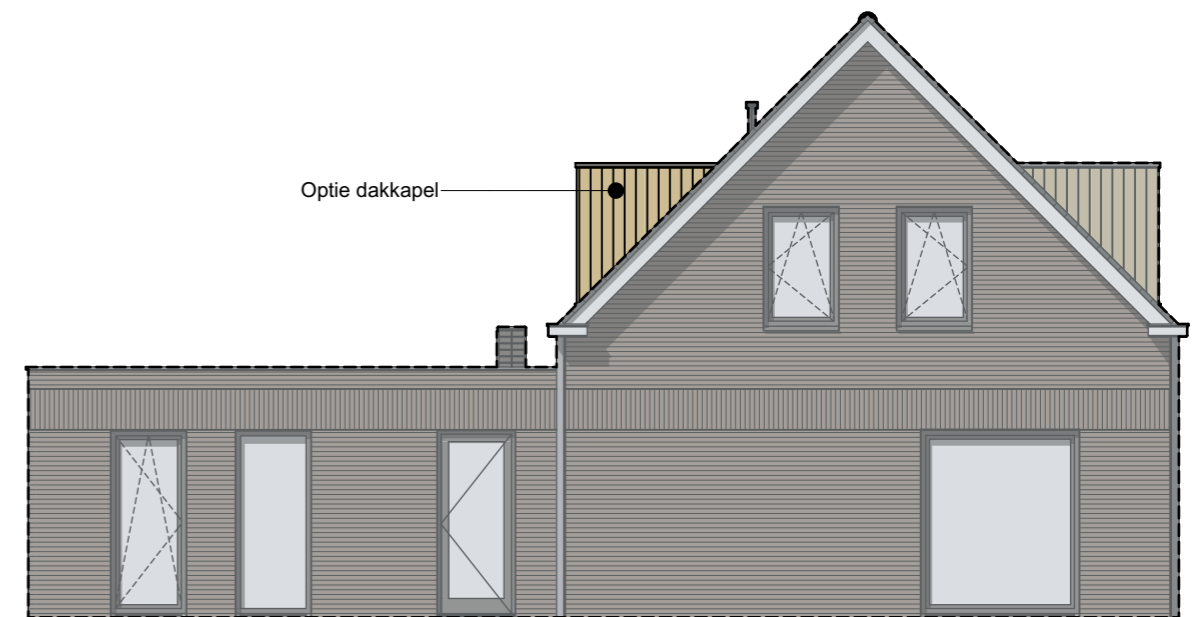

Optie tekening | type E - plattegrond

BEGANEGROND

- OPTIES**
- B102 hefschuifpui

Optie tekeningen | type E - plattegronden

VERDIEPING

- OPTIES**
- B201 dakvenster
 - B202 dakkapel

VOORGEVEL

ACHTERGEVEL

Optie tekeningen | type E - aanzichten

KO1-E-02

RECHTERGEVEL

LINKERGEVEL

LINKERGEVEL BERGING

RECHTERGEVEL BERGING