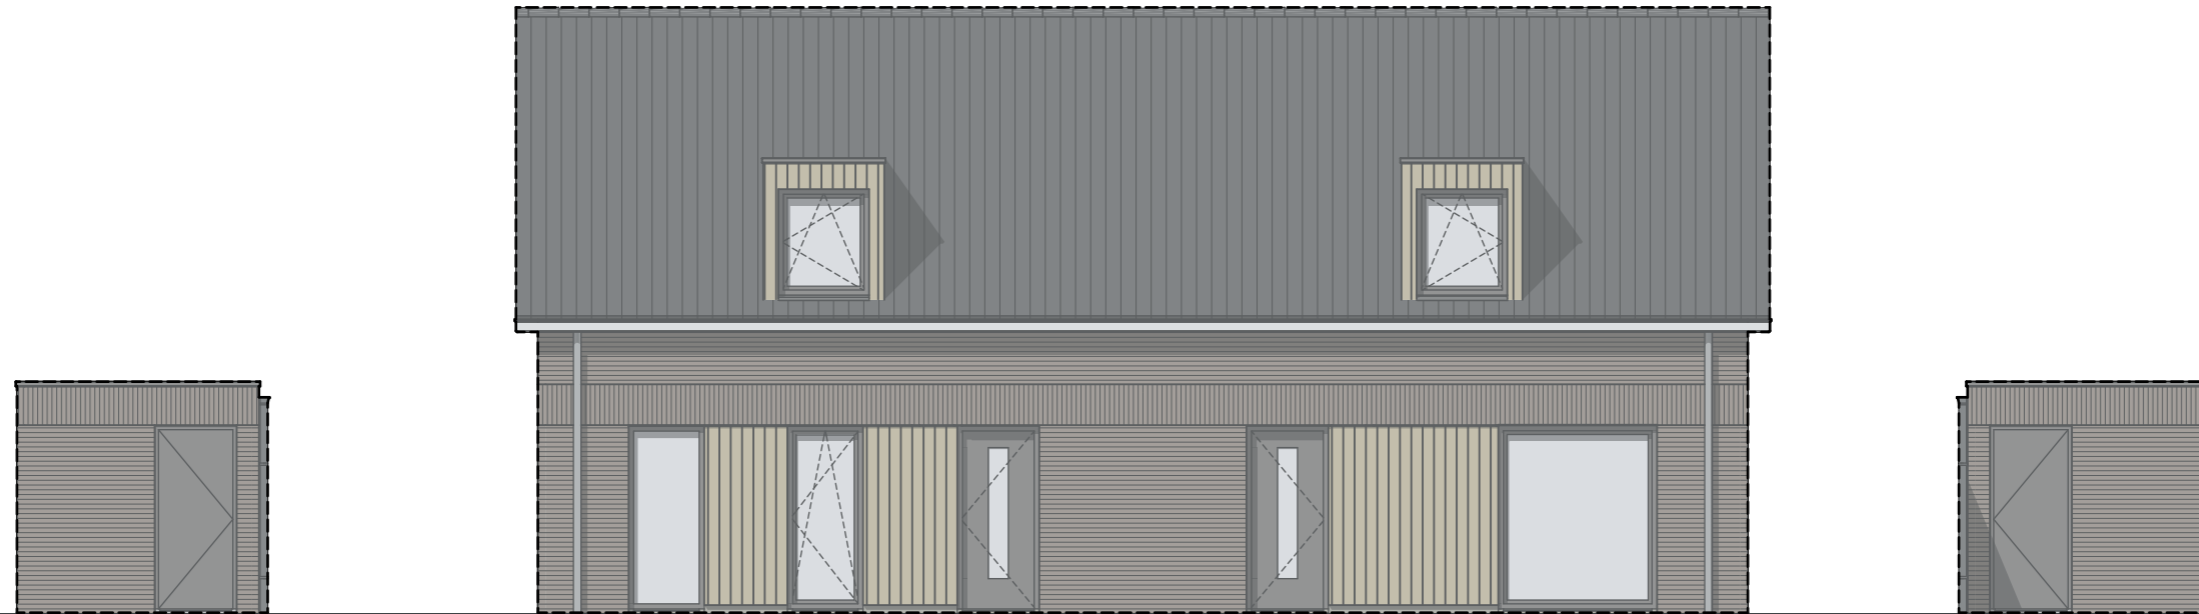

Optie tekening | type E - plattegrond

BEGANEGROND

- OPTIES**
- B102 hefschuifpui

Optie tekeningen | type E - plattegronden

VERDIEPING

- OPTIES**
- B201 dakvenster
 - B202 dakkapel

VOORGEVEL

ACHTERGEVEL

Optie tekeningen | type E - aanzichten

KO1-E-02

RECHTERGEVEL

LINKERGEVEL

LINKERGEVEL BERGING

RECHTERGEVEL BERGING