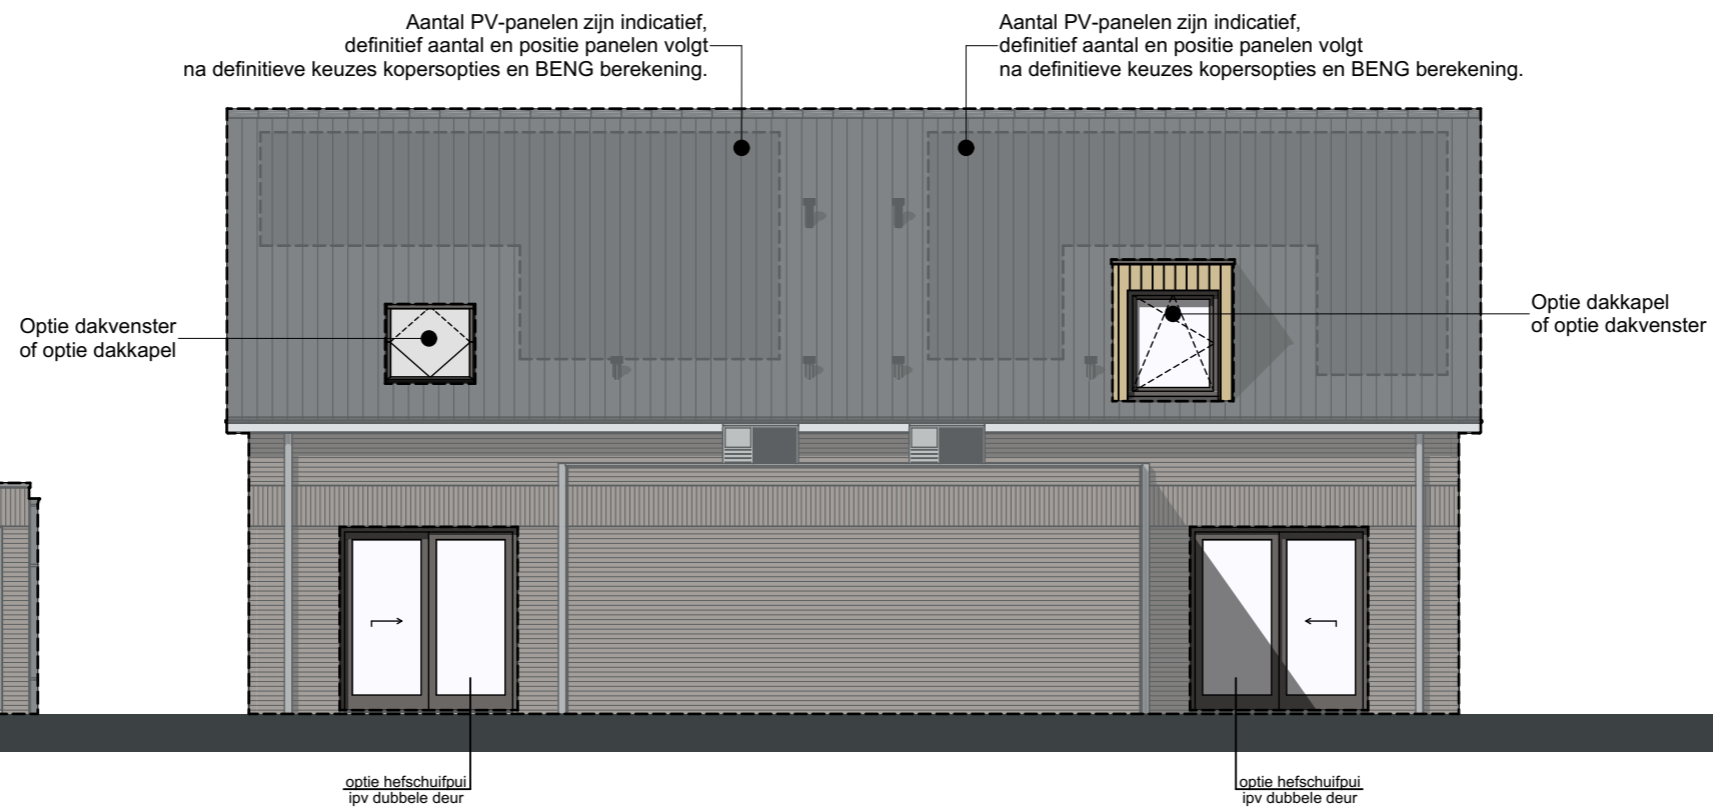

Optie tekening | type E - plattegrond

BEGANEGROND

- OPTIES**
- B102 hefschuifpui

Optie tekeningen | type E - plattegronden

VERDIEPING

- OPTIES**
- B201 dakvenster
 - B202 dakkapel

VOORGEVEL

ACHTERGEVEL

Optie tekeningen | type E - aanzichten

KO1-E-02

RECHTERGEVEL

LINKERGEVEL

LINKERGEVEL BERGING

RECHTERGEVEL BERGING