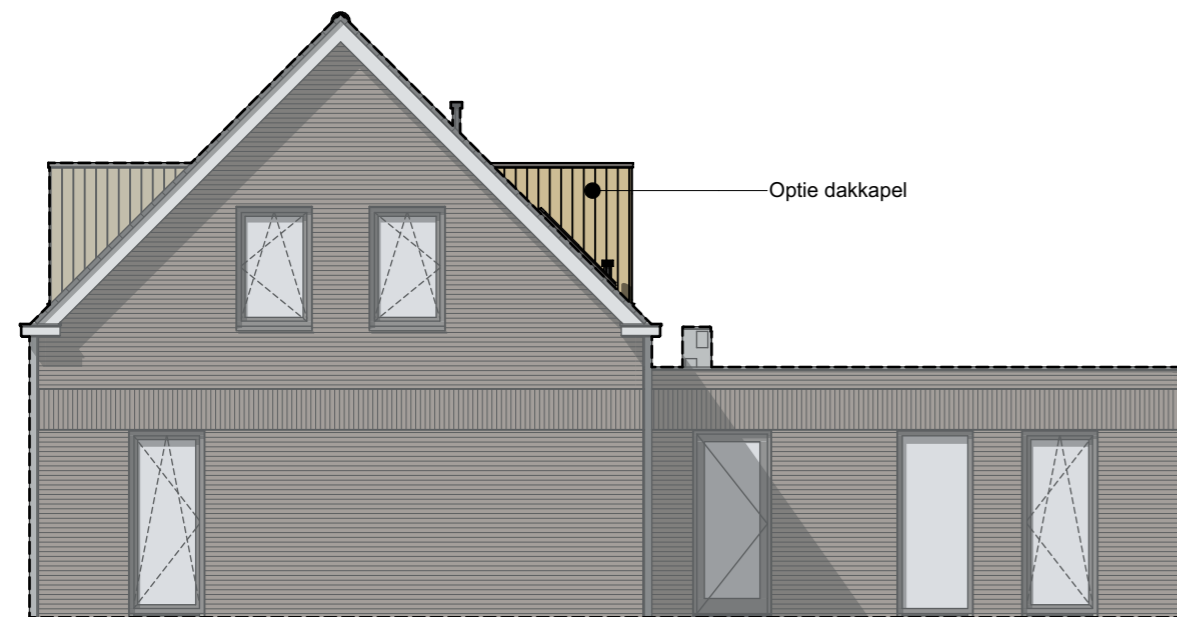

Optie tekening | type E - plattegrond

BEGANEGROND

- OPTIES**
- B102 hefschuifpui

Optie tekeningen | type E - plattegronden

VERDIEPING

- OPTIES**
- B201 dakvenster
 - B202 dakkapel

VOORGEVEL

ACHTERGEVEL

Optie tekeningen | type E - aanzichten

KO1-E-02

RECHTERGEVEL

LINKERGEVEL

LINKERGEVEL BERGING

RECHTERGEVEL BERGING