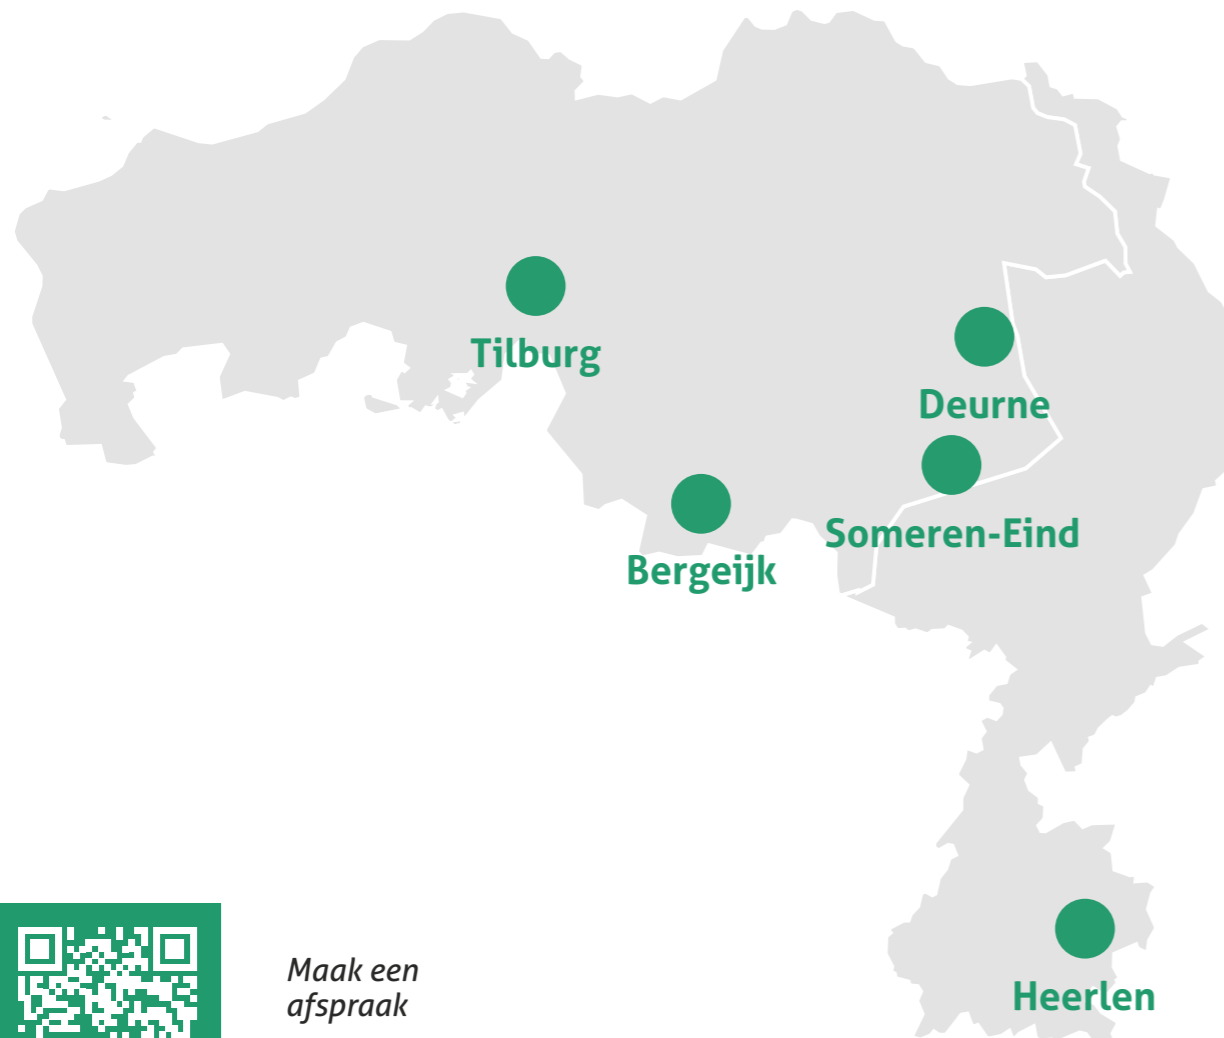

**Nuva Keukens
Bergeijk**
De Waterlaat 8
5571 MZ Bergeijk
T: 0497 - 55 28 82

**Nuva Keukens
Someren-Eind**
Boerenkamplaan 143
5712 AD Someren-Eind
T: 0493 - 44 11 11

**Nuva Keukens
Heerlen**
In de Cramer 148a
(Woonboulevard)
6412 PM Heerlen
T: 045 - 550 65 50

**Nuva Keukens
Deurne**
Stationsstraat 67
5751 HC Deurne
T: 0493 - 44 11 11

**Nuva Keukens
Tilburg**
Aphroditestraat 2
5047 TW Tilburg
T: 013 - 578 44 44

De keukenleverancier voor jouw nieuwbouwproject

Proficiat met je nieuwe woning!

Nu is het moment aangebroken waarop veel keuzes gemaakt moeten worden, zoals het kiezen van een nieuwe keuken. Gelukkig heb je aan ons een partij die je van a to z begeleidt. Wij gaan samen met jou op zoek naar een keuken die past in je ruimte, interieur en budget. Nu én in de toekomst. Een projectkeuken van Nuva Keukens biedt vele voordelen. Zo hebben wij alle technische gegevens van de keukenruimte op voorhand ontvangen en weten we wat alle mogelijkheden zijn. In deze brochure lees je meer over onze werkwijze en de voordelen van een projectkeuken van Nuva Keukens.

Graag tot ziens in onze showroom,

Team
Nuva Keukens

Maak een
afspraak