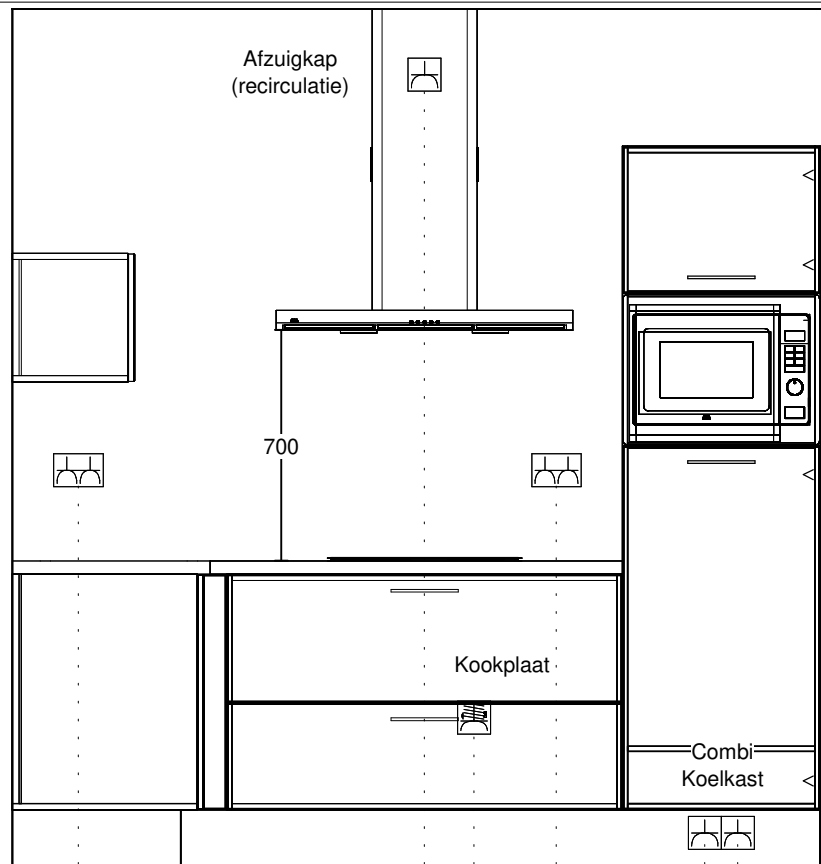

Project: 14557 - 40 woningen Hoenderpark Ottersum

Ontwerp: Kavel 7-39-49

Datum: 3/7/24

DEZE TEKENING IS NIET BINDEND

- Dubb Wcd tweevoudig met ra 1200\200
- Enk Wcd met ra 2400\1250
- 2-F Perilex Wcd 450\1400
- Dubb Wcd tweevoudig met ra 1200\1650
- Enk Wcd met ra 100\2100
- Enk Wcd met ra 100\2200