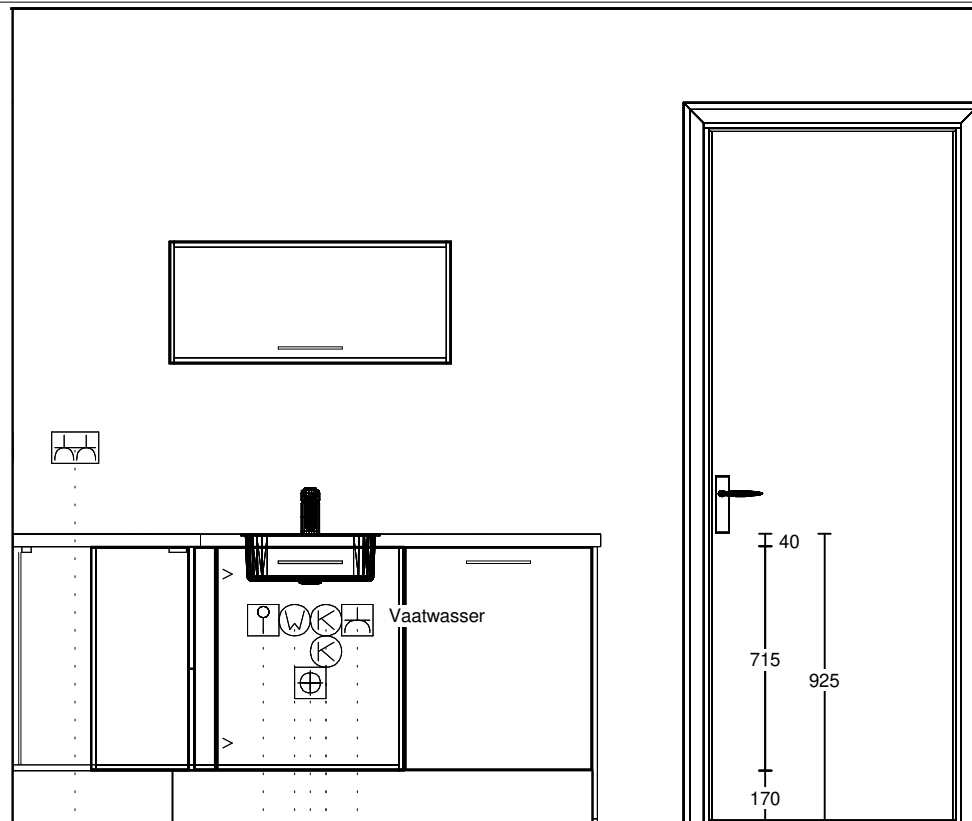

- Dubb Wcd tweevoudig met ra 1200\200
- Loze leiding 650\800
- Warmwateraansluiting 650\900
- Afvoer 40mm 450\950
- Koudwateraansluiting 550\1000
- Koudwateraansluiting 650\1000
- Enk Wcd met ra 650\1100

1e maat = hoogtemaat
(vanaf afgewerkte vloer)

Project: 14557 - 40 woningen Hoenderpark Ottersum
Ontwerp: Kavel 6-38-48
Datum: 3/7/24

DEZE TEKENING IS NIET BINDEND