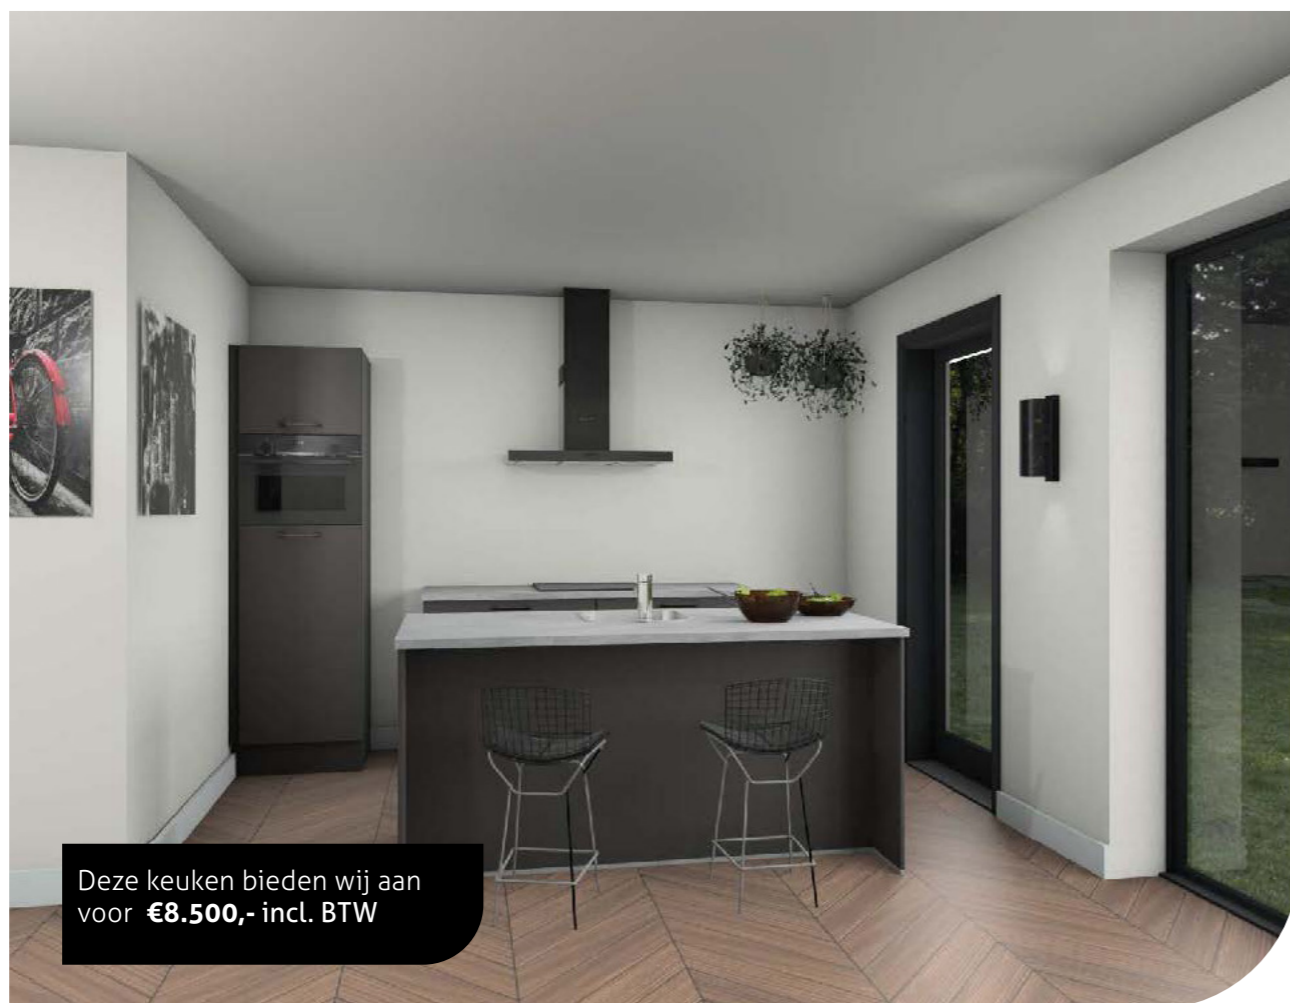

Aanbieding Vrijstaande woning

Keukenmerk Häcker

Keukenmodel Kunststof fijnstructuur

- **Kleur** Keuze uit meerdere kleuren
- **Werkblad** Kunststof multiplex
- **Spoelbak** RVS vierkant met korfplug
- **Kraan** Franke Novara
- **Greep** Metalen beugelgreep, keuze uit meerdere varianten

Deze keuken is inclusief een koelkast, multifunctionele combi-oven, wandafzuigkap, inductiekookplaat en vaatwasser.

Deze keuken bieden wij aan voor **€8.500,- incl. BTW**

WAARDECHEQUE

Ontvang schone lucht cadeau

Om niet enkel een oplossing aan te dragen voor de keukenruimte maar ook een mobiele oplossing voor andere ruimtes, geven we u als toekomstige huiseigenaar, de Plasma-Made Air Table Cleaner **ter waarde van €149,- cadeau** bij het laten opmaken van een complete keukenofferte*

*vraag naar de voorwaarden in de showroom