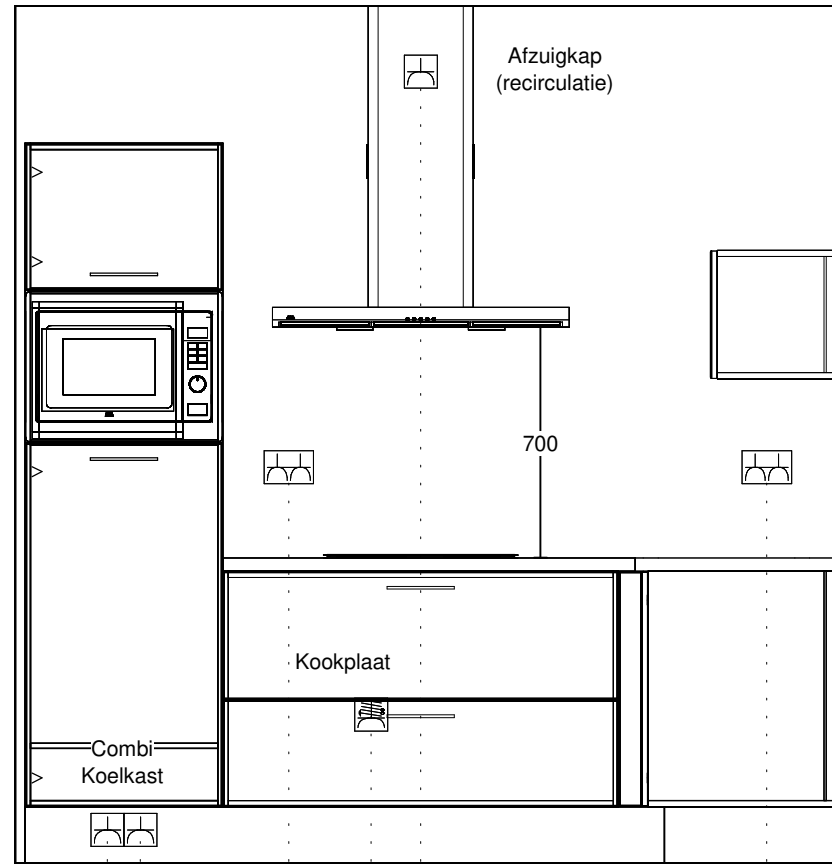

Nuva Keukens B.V.

Project: 14557 - 40 woningen Hoenderpark Ottersum

Ontwerp: Kavel 6-38-48

Datum: 3/7/24

DEZE TEKENING IS NIET BINDEND

1e maat = hoogtemaat  
(vanaf afgewerkte vloer)

Project: 14557 - 40 woningen Hoenderpark Ottersum  
 Ontwerp: Kavel 6-38-48  
 Datum: 3/7/24