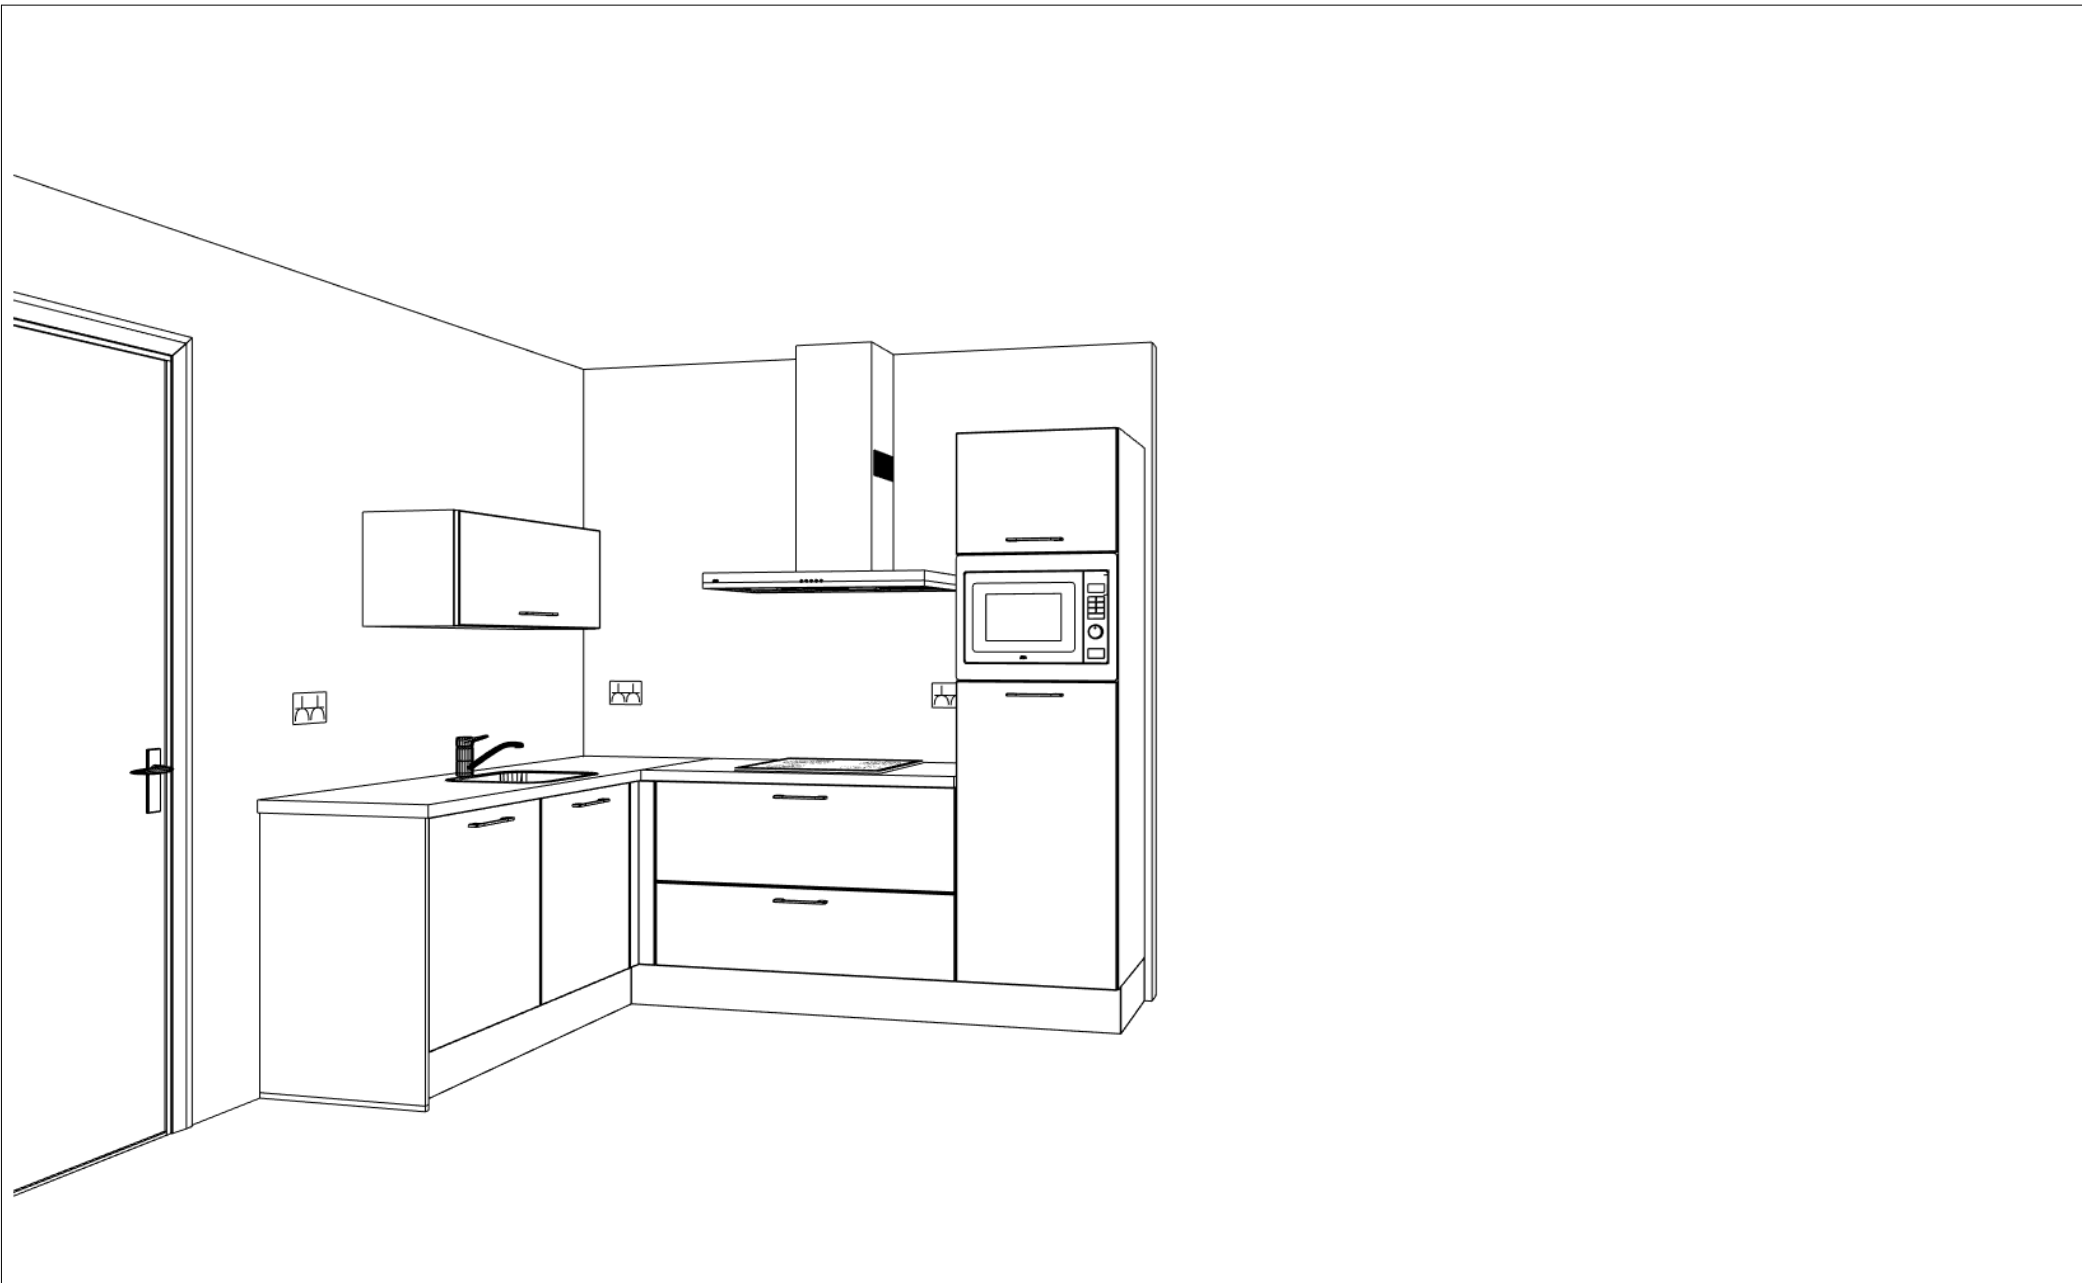

Project: 14557 - 40 woningen Hoenderpark Ottersum

Ontwerp: Kavel 7-39-49

Datum: 3/7/24

DEZE TEKENING IS NIET BINDEND