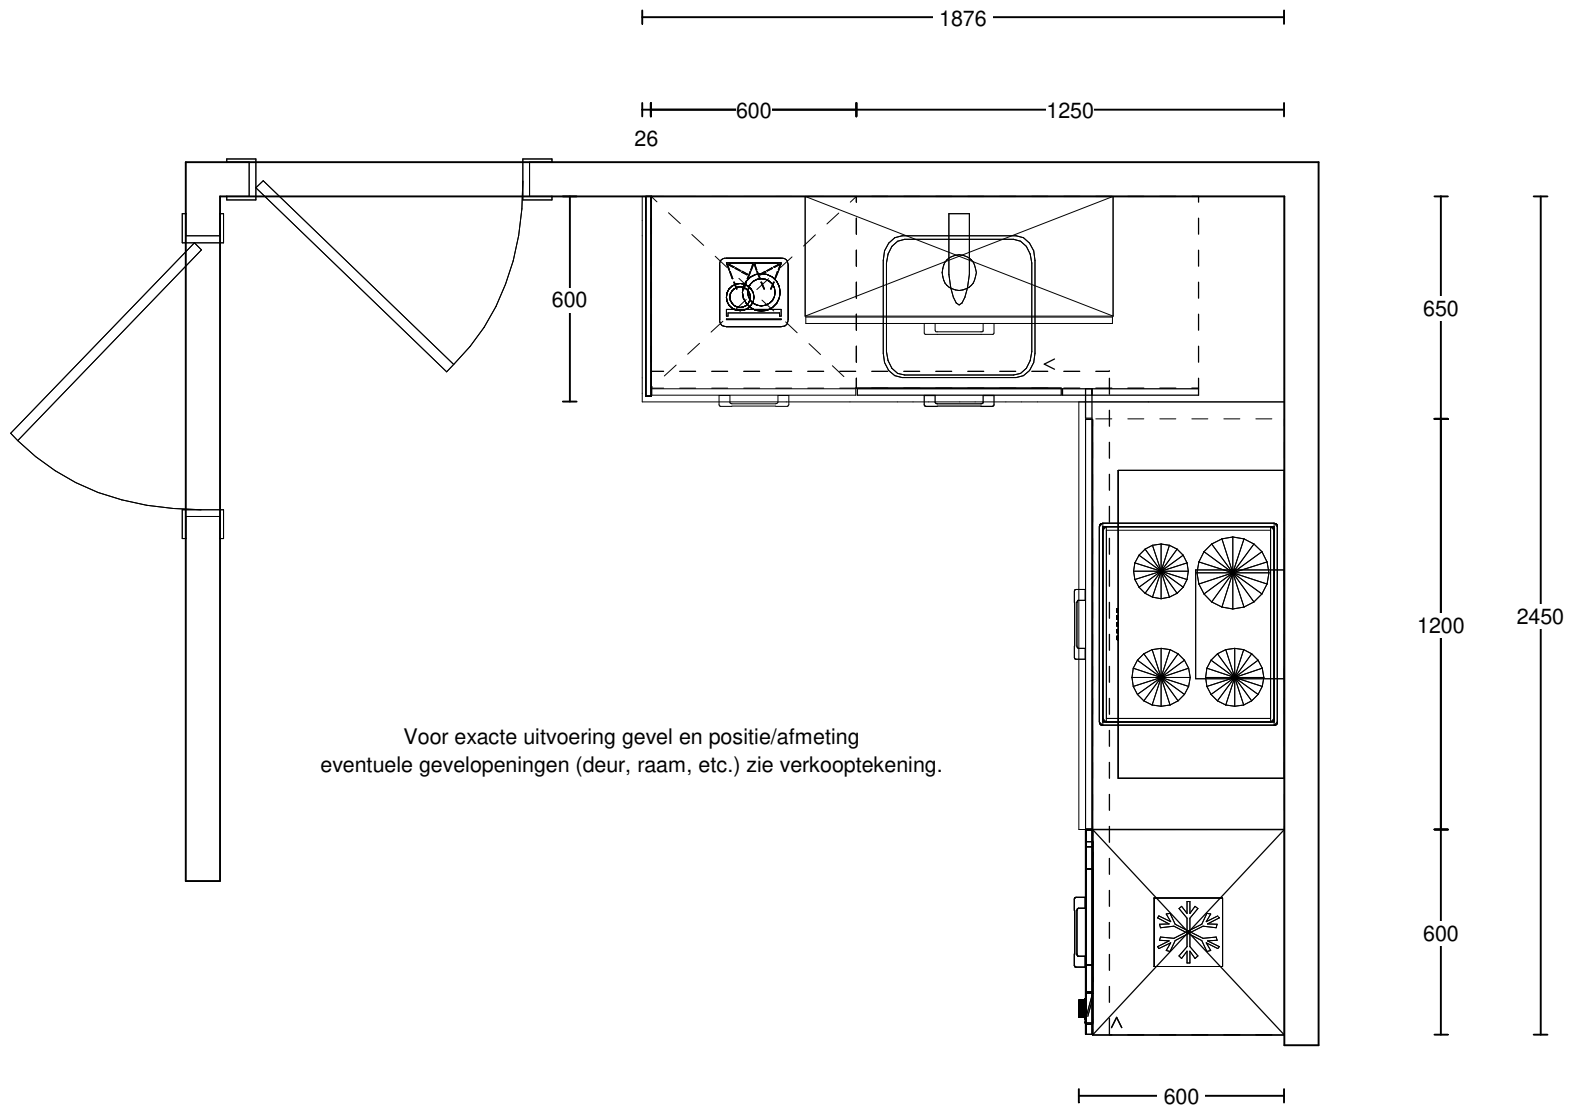

Project: 14557 - 40 woningen Hoenderpark Ottersum

Ontwerp: Kavel 7-39-49

Datum: 3/7/24

DEZE TEKENING IS NIET BINDEND