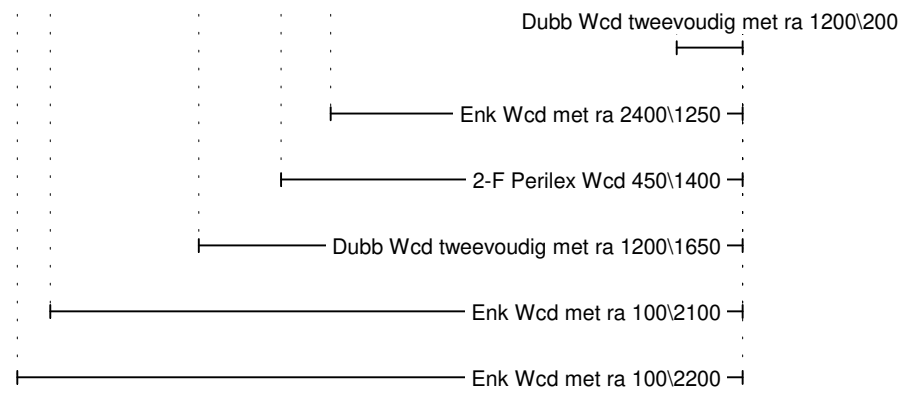

Nuva Keukens B.V.

Project: 14557 - 40 woningen Hoenderpark Ottersum

Ontwerp: Kavel 6-38-48

Datum: 3/7/24

DEZE TEKENING IS NIET BINDEND

1e maat = hoogtemaat  
(vanaf afgewerkte vloer)

Project: 14557 - 40 woningen Hoenderpark Ottersum  
 Ontwerp: Kavel 6-38-48  
 Datum: 3/7/24