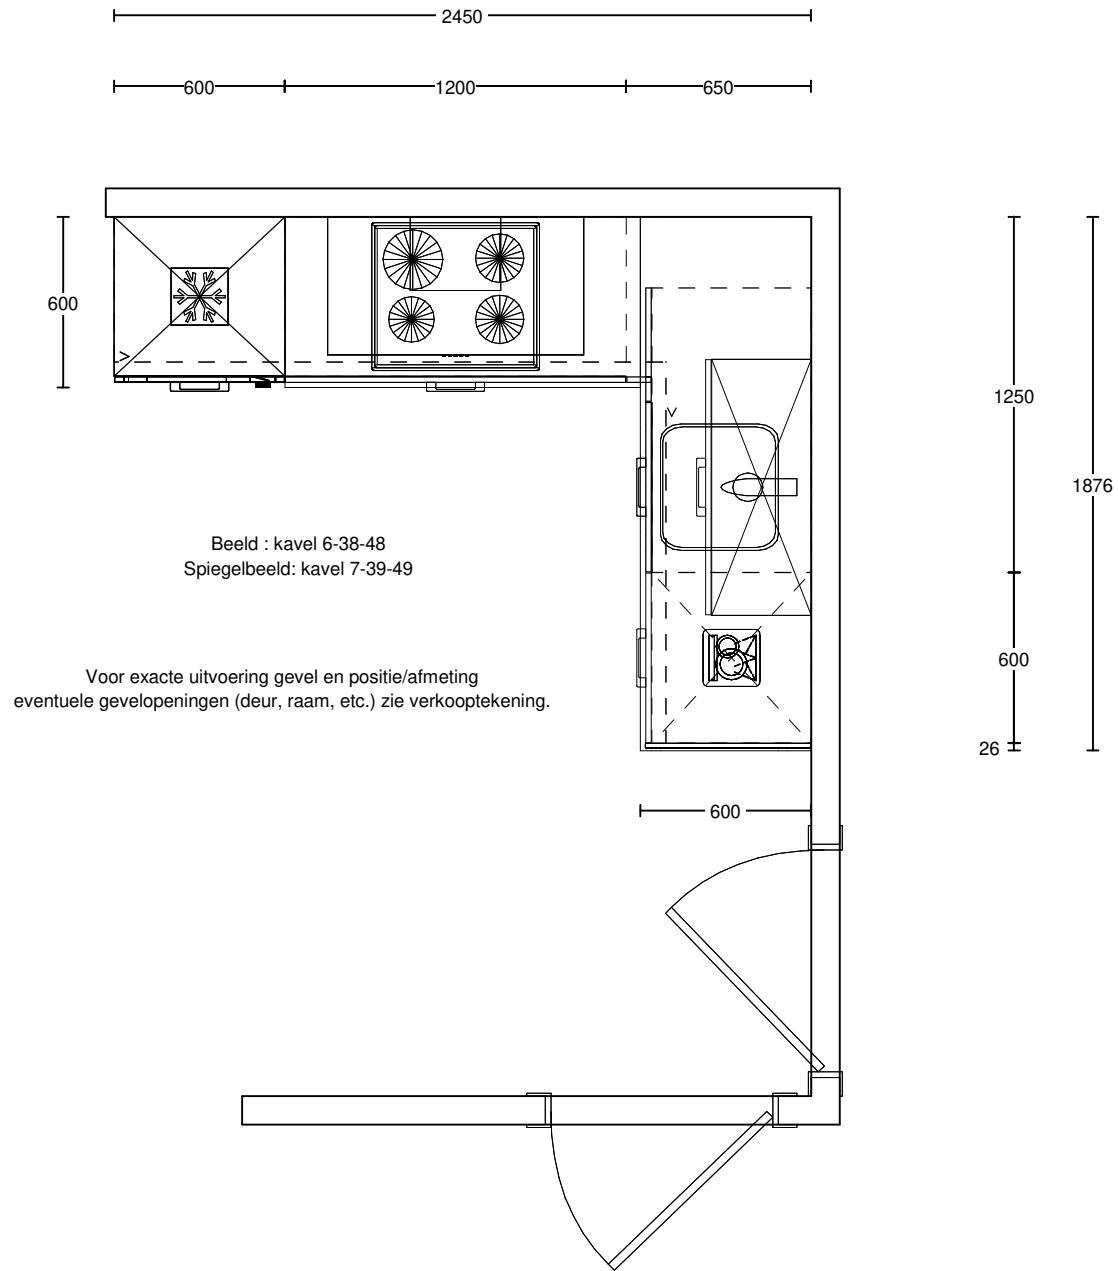

Project: 14557 - 55 woningen Ottersum  
 Ontwerp: Comfort - Levensloopbestendig  
 Datum: 18/4/24

DEZE TEKENING IS NIET BINDEND

Project: 14557 - 55 woningen Ottersum

Ontwerp: Comfort - Levensloopbestendig