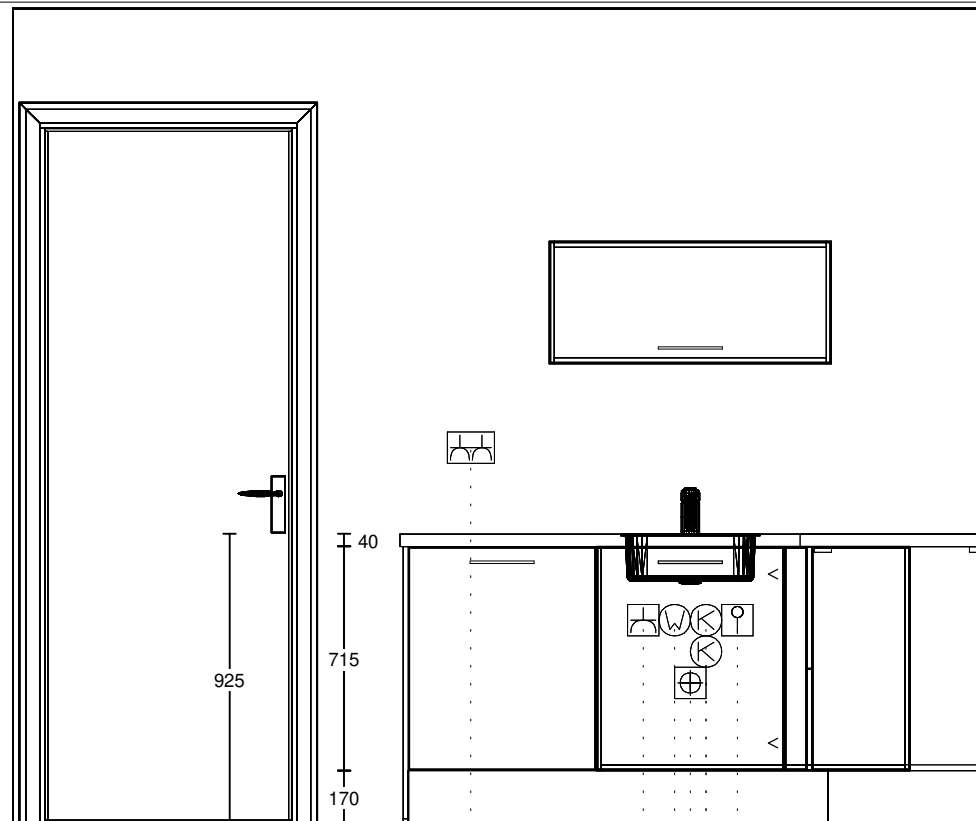

1e maat = hoogtemaat
(vanaf afgewerkte vloer)

- Loze leiding 650\800
- Koudwateraansluiting 550\900
- Koudwateraansluiting 650\900
- Afvoer 40mm 450\950
- Warmwateraansluiting 650\1000
- Enk Wcd met ra 650\1100
- Dubb Wcd tweevoudig met ra 1200\1650

Project: 14557 - 40 woningen Hoenderpark Ottersum

Ontwerp: Kavel 7-39-49

Datum: 3/7/24

DEZE TEKENING IS NIET BINDEND