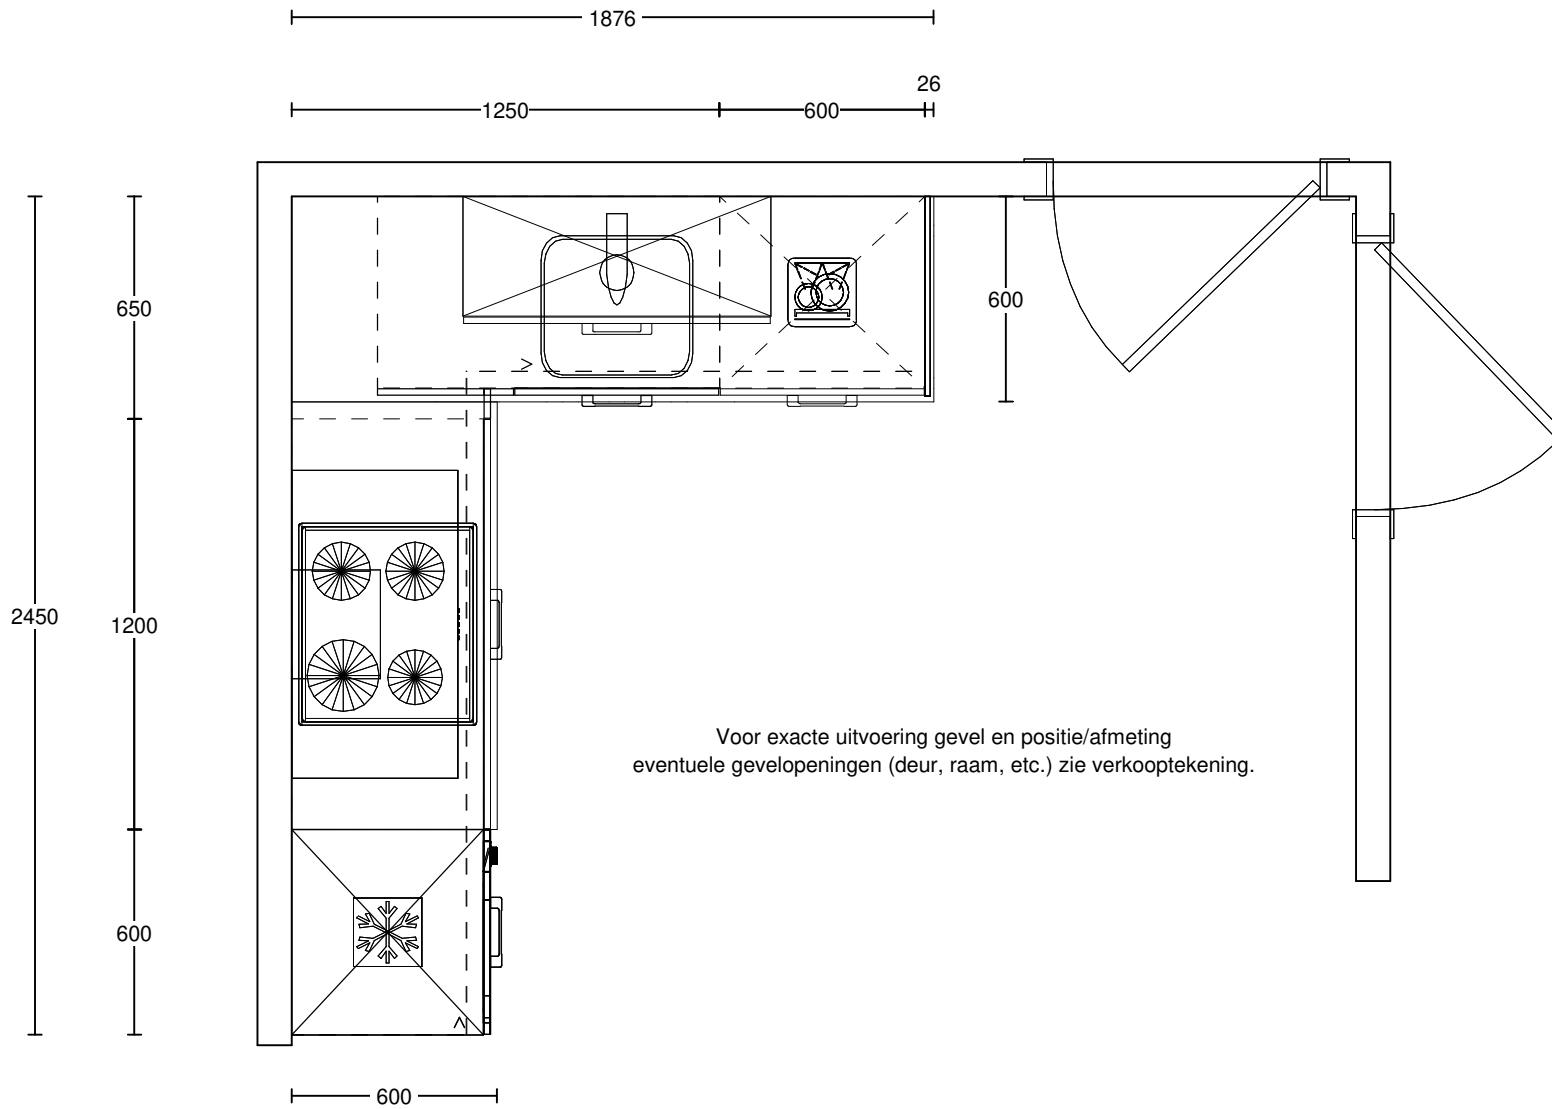

Project: 14557 - 40 woningen Hoenderpark Ottersum

Ontwerp: Kavel 6-38-48

Datum: 3/7/24

DEZE TEKENING IS NIET BINDEND